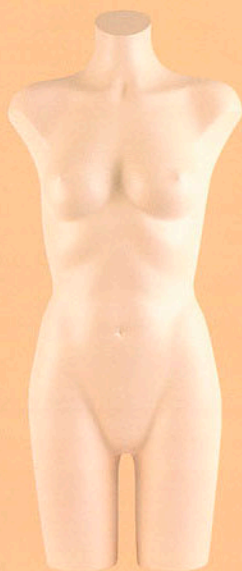

178/CR.17 - cm.78 (31")
BASE MR.13/L - cm.72 - 132 (28" - 52")

139 - cm.90 (35")

218 - cm.117 (46")

176/CR.17 - cm.78 (31")
BASE MR.13/L - cm.72 - 132 (28" - 52")

462 - cm. 108 (42")

146/J. 173 - cm. 93 (37")
MP 13/C - cm. 72 - 132 (28" - 52")

136 - cm. 76 (30")

147 - cm. 93 (37")

217 - cm. 99 (39")

157 - cm.69 (27") - GIRL

151 - cm.77 (30") - BOY

128 - cm.79 (31")
BASE MR.1 - cm.175 (69")

156X-H.84 - cm.64 (25")
BASE BL.6X - cm.79-139 (31"-55")

156 - cm.53 (21")

152 - cm.62 (24")