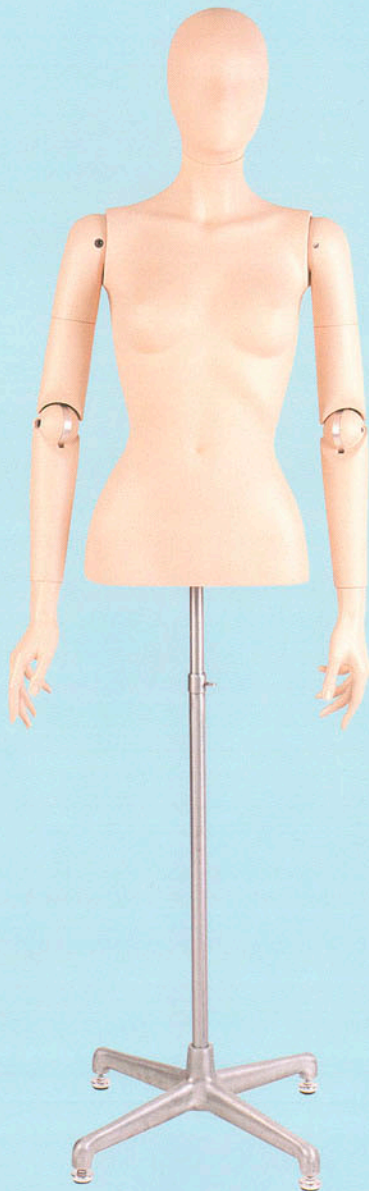

Body Forms 1

274/CP.4 - cm.66 (26")
BASE MP.13/C
cm.67-113 (26"-44")

2542/CP.13 - cm.72 (28")
BASE MP.14/C - cm.67-113 (26"-44")

MANNEQUINS AND DISPLAY ITEMS

Via Boaresco, 44 - P.O. Box 97 - 22066 MARIANO COMENSE (COMO) ITALY

Phone: 031/74.98.52

Fax: 031/74.41.27

FRONT COVER: 1407 - cm.130 (51") 1400 - cm.140 (55")
BASE TT1 - cm.35-45 (14"-18")

274/CP4 - cm.66 (26")
BASE MR.11/C - cm.67-113 (26"-44")

2542/CP13 - cm.72 (28")
BASE MR.11/C - cm.67-113 (26"-44")

464 - cm.92 (36")
BASE MR.11/L - cm.72-132 (28"-52")

462 - cm.108 (42")

BASE MP 11/L - cm.72-132 (28"-52")

463 - cm.92 (36")

275/J.13/X - cm.83 (33")
BASE RG.1 - cm.67-109 (26"-43")

275/CP4 - cm.66 (26")

BASE RG.1 - cm.67-109 (26"-43")

2542/CP.27 - cm.72 (28")
BASE WB.1 - cm.76-88 (30"-35")

2542/CR27 - cm.72 (28")
BASE WB.1 - cm.76-88 (30"-35")

274/CR4 - cm.66 (26")
BASE MP.13/C
cm.67-113 (26"-44")

2542/CR13 - cm.72 (28")
BASE MP.14/C - cm.67-113 (26"-44")