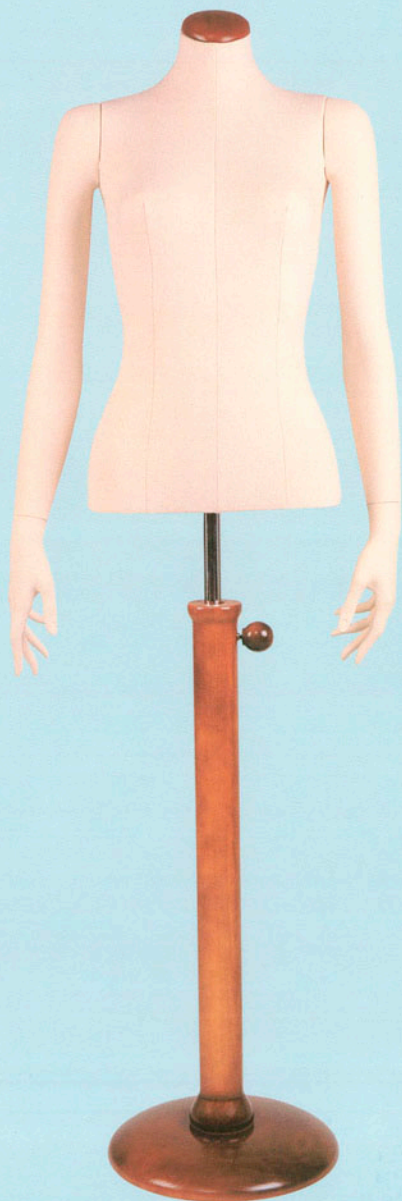

Body Forms 1

274/CP.4 - cm.66 (26")
BASE MP.13/C
cm.67-113 (26"-44")

2542/CP.13 - cm.72 (28")
BASE MP.14/C - cm.67-113 (26"-44")

MANNEQUINS AND DISPLAY ITEMS

Via Boaresco, 44 - P.O. Box 97 - 22066 MARIANO COMENSE (COMO) ITALY

464 - cm.92 (36")
BASE MR.11/L - cm.72-132 (28"-52")

462 - cm.108 (42")

BASE MP 11/L - cm.72-132 (28"-52")

463 - cm.92 (36")

275/J.13/X - cm.83 (33")
BASE RG.1 - cm.67-109 (26"-43")

275/CP4 - cm.66 (26")

BASE RG.1 - cm.67-109 (26"-43")

276/CP3 - cm.73 (29")

276/S.105 - cm.94 (37")
BASE RG.1 - cm.67-109 (26"-43")

274/CP.4 - cm.86 (26")
BASE WB.1 - cm.76-88 (30"-35")

025A/CP.12 - cm.69 (27")

1004A/CP.13 - cm.76 (30")

BASE MP.12/C - cm.76-136 (30"-53")

2542/CP.27 - cm.72 (28")
BASE WB.1 - cm.76-88 (30"-35")

2542/CR27 - cm.72 (28")
BASE WB.1 - cm.76-88 (30"-35")

274/CR4 - cm.66 (26")
BASE MP.13/C
cm.67-113 (26"-44")

2542/CR13 - cm.72 (28")
BASE MP.14/C - cm.67-113 (26"-44")