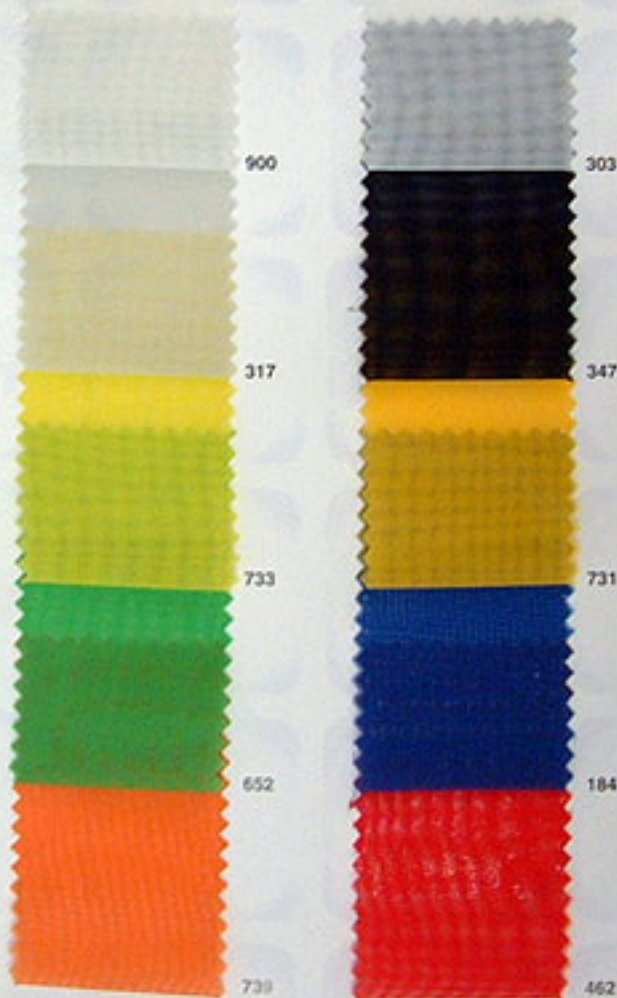

Trevira CS Voile

900

303

317

347

733

731

652

184

730

462