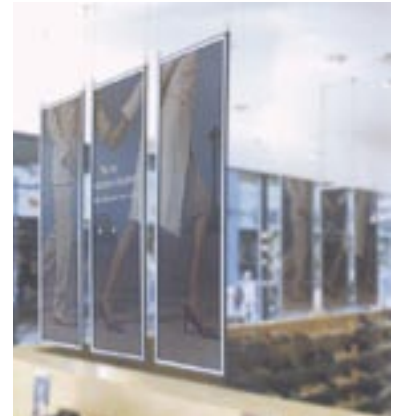

Avattavat

alu-snap kehykset

Helppo kuvavaihto edestä.
Koot: A4, A3, 50 x 70cm ja 70 x 100cm.
Myös muita DIN-kokoja ja värejä tilauksesta.
Hintaan sisältyy matta/kirkas suojamuovi.
Kehyksessä kiinnitysreijät valmiina.
Saatavana myös tauluripustussarja.